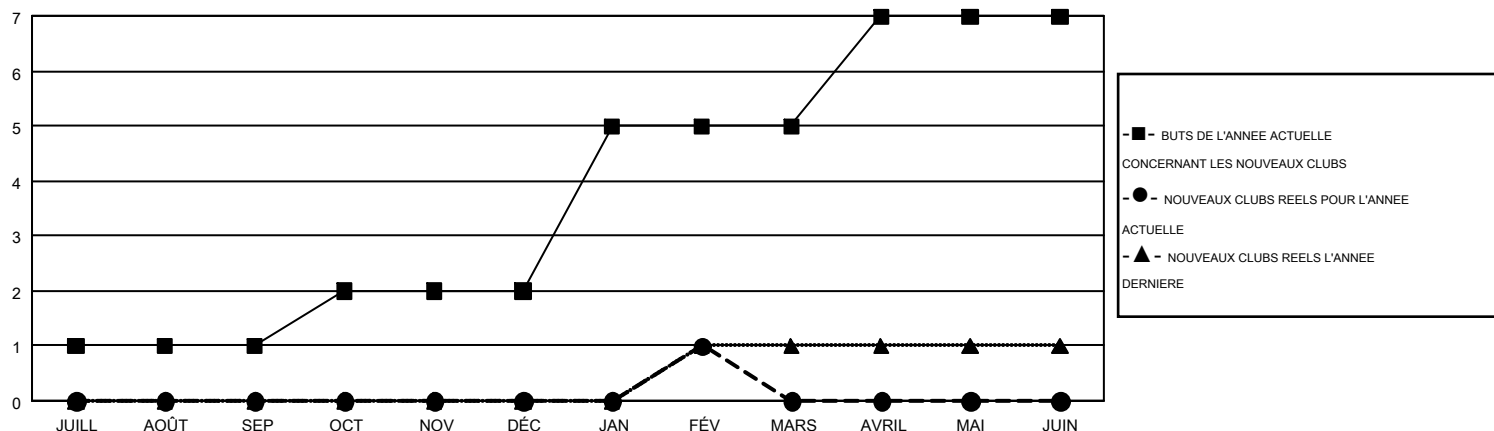

# GMT MONTHLY MEMBERSHIP PROGRESS REPORT

Results as of: 2/28/2017

Multiple District 112

LOCATION: BELGIUM

GMT: JEAN-JACQUES STOFFEL-MUNCK

RC EME 4

Clubs				Membres			
RESULTATS POUR 2016-2017				RESULTATS POUR 2016-2017			
TRIMESTRE	BUT CONCERNANT LES NOUVEAUX CLUBS	NOUVEAUX CLUBS	CLUBS ANNULÉS	TRIMESTRE	OBJECTIF DE CROISSANCE NETTE DES NOUVEAUX MEMBRES (excluant les membres réintégrés ou transférés)	TOTAL DE LA CROISSANCE DES NOUVEAUX MEMBRES (excluant les membres réintégrés ou transférés)	TOTAL DES MEMBRES RADIES (y compris les transferts)
JUILL/AOÛT/SEP	1	0	5	JUILL/AOÛT/SEP	15	80	107
OCT/NOV/DÉC	1	0	0	OCT/NOV/DÉC	31	98	139
JAN/FÉV/MARS	3	1	0	JAN/FÉV/MARS	81	110	88
AVRIL/MAI/JUIN	2	0	0	AVRIL/MAI/JUIN	57	0	0

BUTS ET NOUVEAUX CLUBS REELS - CUMULATIF

BUTS ET MEMBRES REELS - CUMULATIF

CLUBS RADIES: 5	144 CLUBS OF 287 ONT AJOUTE 1 OU PLUSIEURS NOUVEAUX MEMBRES	<b>DISTRIBUTION PAR SEXE</b>	
		HOMME	6,549 (87.01%)
		FEMME	978 (12.99%)
<b>MEMBRES RADIES</b>		<b>NOMBRE TOTAL DE MEMBRES</b> 52	
DECEDE	47	D'UNITÉS FAMILIALES	
CLUB ANNULÉ	0	MEMBRES DE FAMILLE QUI RÉGLEMENT LA MOITIÉ DES COTISATIONS	
AUTRE	287	26	
TOTAL	334		