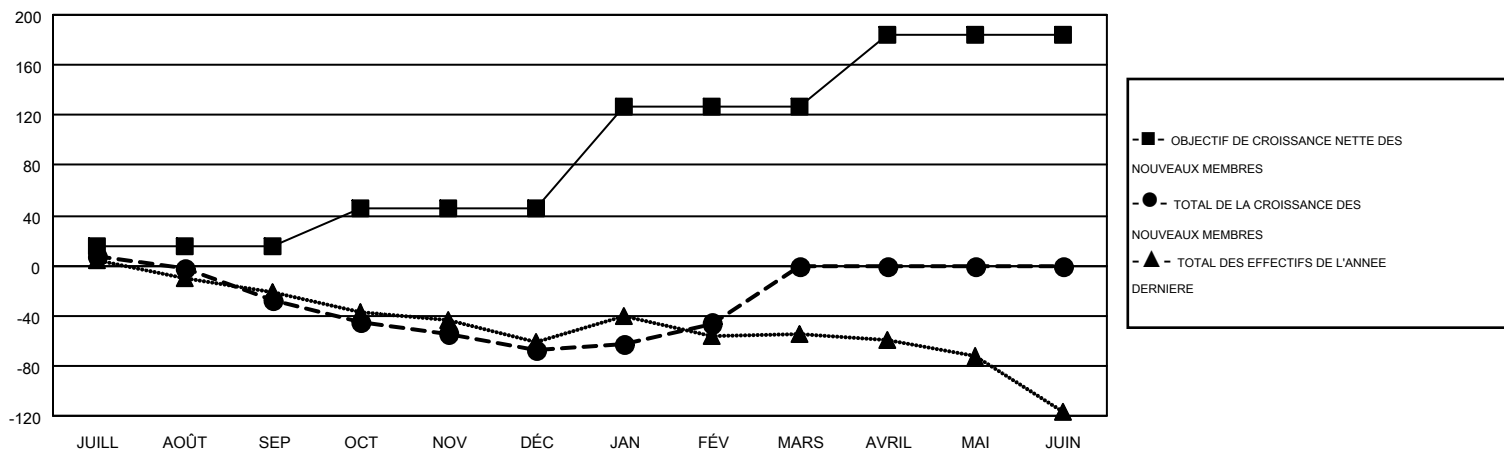

# GMT MONTHLY MEMBERSHIP PROGRESS REPORT

Results as of: 2/28/2017

Multiple District 112

LOCATION: BELGIUM

GMT: JEAN-JACQUES STOFFEL-MUNCK

RC EME 4

Clubs				Membres			
RESULTATS POUR 2016-2017				RESULTATS POUR 2016-2017			
TRIMESTRE	BUT CONCERNANT LES NOUVEAUX CLUBS	NOUVEAUX CLUBS	CLUBS ANNULÉS	TRIMESTRE	OBJECTIF DE CROISSANCE NETTE DES NOUVEAUX MEMBRES (excluant les membres réintégrés ou transférés)	TOTAL DE LA CROISSANCE DES NOUVEAUX MEMBRES (excluant les membres réintégrés ou transférés)	TOTAL DES MEMBRES RADIES (y compris les transferts)
JUILL/AOÛT/SEP	1	0	5	JUILL/AOÛT/SEP	15	80	107
OCT/NOV/DÉC	1	0	0	OCT/NOV/DÉC	31	98	139
JAN/FÉV/MARS	3	1	0	JAN/FÉV/MARS	81	110	88
AVRIL/MAI/JUIN	2	0	0	AVRIL/MAI/JUIN	57	0	0

BUTS ET NOUVEAUX CLUBS REELS - CUMULATIF

BUTS ET MEMBRES REELS - CUMULATIF

CLUBS RADIES: 5	144 CLUBS OF 287 ONT AJOUTE 1 OU PLUSIEURS NOUVEAUX MEMBRES	<b>DISTRIBUTION PAR SEXE</b>	
		HOMME	6,549 (87.01%)
		FEMME	978 (12.99%)
<b>MEMBRES RADIES</b>		<b>NOMBRE TOTAL DE MEMBRES</b> 52	
DECEDE	47	D'UNITÉS FAMILIALES	
CLUB ANNULÉ	0	MEMBRES DE FAMILLE QUI RÉGLEMENT LA MOITIÉ DES COTISATIONS	
AUTRE	287	26	
TOTAL	334		